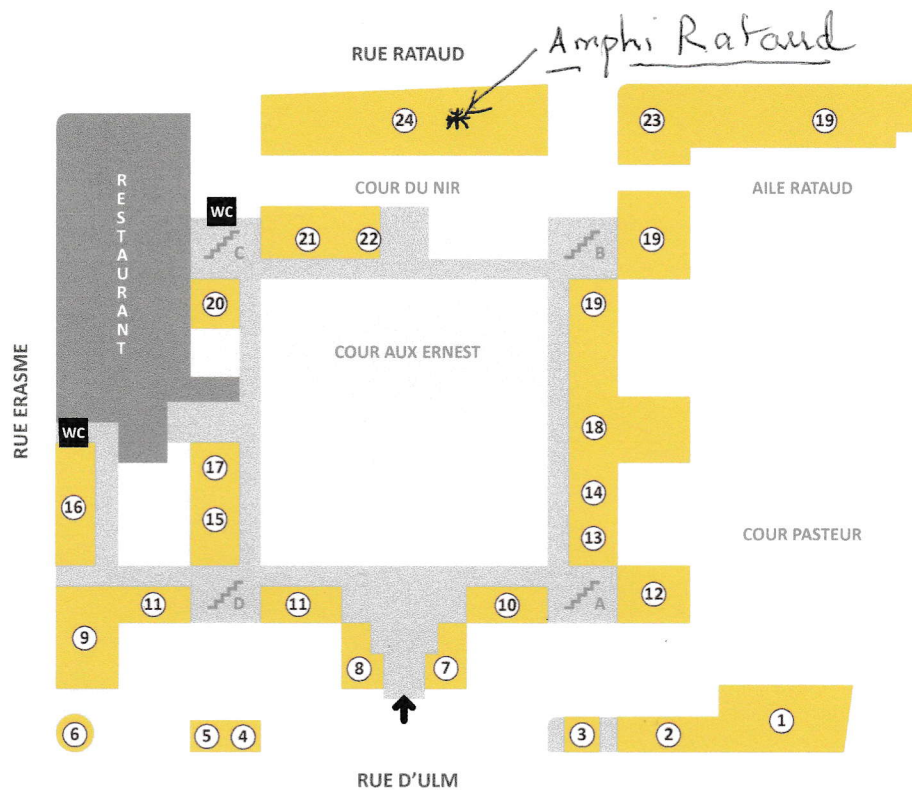

45 RUE D'ULM, 75005 PARIS

RDC

- | | |
|---|--|
| ① Département de Philosophie | ⑬ Salle Becket |
| ② Centre de Ressources Informatiques - CRI | ⑭ Salle Celan |
| ③ Accueil | ⑮ Service Logistique |
| ④ Service Courrier | ⑯ Département Histoire et Théorie des Arts |
| ⑤ Service Logistique | ⑰ Salle Weil |
| ⑥ Rotonde | ⑱ Centre d'Études Anciennes |
| ⑦ Relations Internationales | ⑲ Département Mathématiques (DMA) |
| ⑧ Direction des Études | ⑳ Salle Aron / Vie Étudiante |
| ⑨ Salle Dussane | ㉑ Salle des Élèves / Vie Étudiante / COF |
| ⑩ Direction Générale des Services | ㉒ BDthèque |
| ⑪ Service Administratif des Études (SAE) | ㉓ Département Informatique |
| ⑫ Département Sciences de l'Antiquité et Études Anciennes | ㉔ NIR |

Entrer par l'accueil du 45 rue d'Ulm et l'entrée principale.

Traverser la Cour des Ernest et gagner la Cour du NIR (Nouvel Immeuble Rataud et Bibliothèque)..

Entrer par Bibliothèque, prendre ascenseur à gauche pour le -1 ou prendre escalier pour le -1.